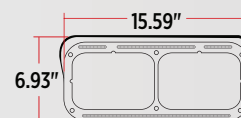

WIRING

3 WIRES

MINI FLATLINE - 8 LEDS MARKER

▲ AMBER MARKER
TLED-FG3A

▲ CLEAR AMBER MARKER
TLED-FG3CA

▲ RED MARKER
TLED-FG3R

▲ CLEAR RED MARKER
TLED-FG3CR

TECHNICAL SPECIFICATIONS